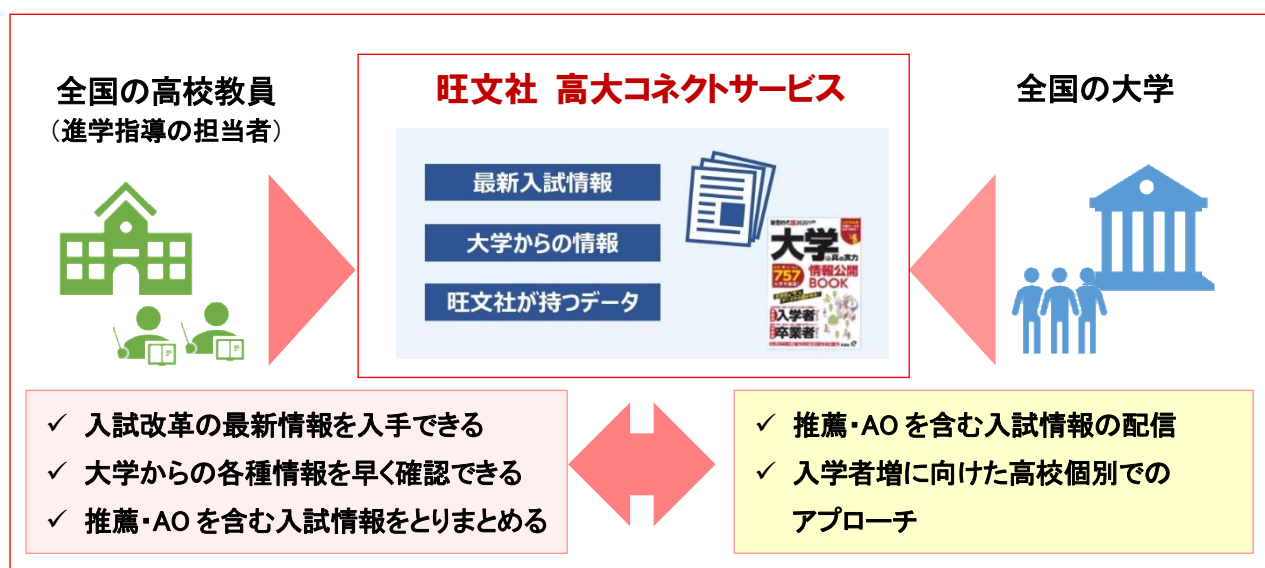

高校進学担当者と大学を入試情報でつなぐ 「旺文社 高大コネクトサービス」スタート！

～変化が続く入試改革の最新情報を Web で提供、高校と大学の密なコミュニケーションが可能に～

教育出版の株式会社旺文社(代表取締役社長:生駒 大吾)と、チエル株式会社(本社:東京都品川区、代表取締役社長:川居 睦、東証ジャスダックコード:3933)の子会社で、進学情報事業を手掛ける株式会社昭栄広報(代表取締役社長:関 浩二郎)は、教育制度や教育環境が大きく変動している中、適切な入試情報を提供することで密接な高校と大学の情報接続を実現するためのプラットフォーム「旺文社 高大コネクトサービス(呼称:高大コネクト(こうだいこねくと))」の提供を、2019年12月3日より開始いたします。

■ 変動激しい進学情報を的確にキャッチし、提供します

昨今、大学入試の在り方が社会的な話題になっており、日々様々な情報が行き交っています。受験生を送り出す高校の進路指導の先生にとって、入試情報の収集が益々重要となってきているといえます。併せて近年、入試制度が多様化・複雑化する中で「推薦・AO入試」がますます注目されています。一方で高校の先生方は業務の多忙さが問題となっており、入試情報の収集に十分な時間が確保しにくいという声も多く聞かれます。また更に、大学より提供される推薦・AOを含む入試情報は、内容の変更など各大学より各高校等へ個別に提供されており、進路指導の先生はそのとりまとめに多くの時間を割く状況となっているようです。

■ サービスの特長: 大学と高校を情報で結び、より良い進学環境づくりをサポートします

「高大コネクト」は、入試改革の最新動向を含む大学の入試情報を、正しく、わかりやすく、タイムリーに全国の高校にお届けするサービスです。先生方の働き方改革に寄与し、高校の進路指導の先生方と大学を結ぶ情報の架け橋となることを目指しています。このサービスに基づき最適な入試・入学が行われることで学生と大学の双方が利益を享受することができると思っています。